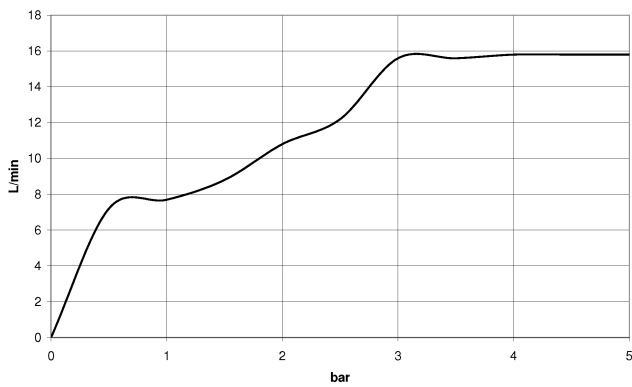

Douchette à main - Chrome

IMO

28 017 979

- COMPACT RAIN, débit max. 15 l/min (à 3 bar)
- avec système anti-calcaire
- douche de tête Ø 130 mm
- raccord 1/2"

Avec sécurité anti-retour.

S'adapte aux gammes suivantes : IMO, LULU, MADISON, MEM, TARA, CL.1, LISSÉ, VAIA, META, CYO

Douchette à main - Chrome

IMO

28 017 979

28 017 979

mm [inches]

Diagramme de débit

Certificats

DVGW_DW-
6517DN0129.