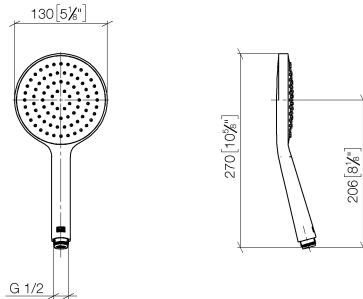

Douchette à main - Chrome

IMO

28 017 979

- COMPACT RAIN, débit max. 15 l/min (à 3 bar)
- avec système anti-calcaire
- douche de tête Ø 130 mm
- raccord 1/2"

Avec sécurité anti-retour.

S'adapte aux gammes suivantes : IMO, LULU, MADISON, MEM, TARA, CL.1, LISSÉ, VAIA, META, CYO

	Chrome	28 017 979-00
	Chrome	28 017 979-00 0010
	Platine brossé	28 017 979-06 0010
	Platine brossé	28 017 979-06
	Platine	28 017 979-08 0010
	Platine	28 017 979-08
	Dark Chrome	28 017 979-19
	Dark Chrome	28 017 979-19 0010
	Or clair	28 017 979-26 0010
	Or clair	28 017 979-26
	Or clair brossé	28 017 979-27 0010
	Or clair brossé	28 017 979-27
	Laiton brossé (Or 23cts)	28 017 979-28
	Laiton brossé (Or 23cts)	28 017 979-28 0010
	Noir mat	28 017 979-33 0010
	Noir mat	28 017 979-33
	Bronze brossé	28 017 979-42 0010
	Bronze brossé	28 017 979-42
	Champagne brossé (Or 22cts)	28 017 979-46 0010
	Champagne brossé (Or 22cts)	28 017 979-46
	Champagne (Or 22cts)	28 017 979-47
	Champagne (Or 22cts)	28 017 979-47 0010
	Chrome brossé	28 017 979-93
	Chrome brossé	28 017 979-93 0010
	Dark Platinum brossé	28 017 979-99
	Dark Platinum brossé	28 017 979-99 0010

Douchette à main - Chrome

IMO

28 017 979

28 017 979

mm [inches]

Diagramme de débit

Certificats

DVGW_DW-
6517DN0129.