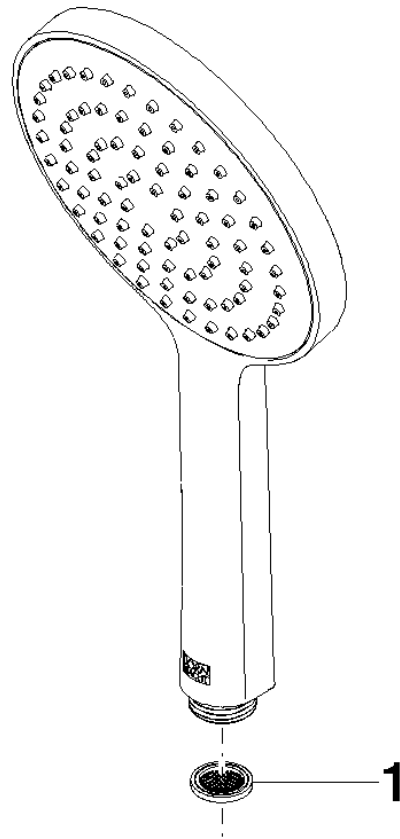

28 017 979

Liste des pièces de rechange

N°	Article Numéro	Désignation	Fréquence de montage	Délai de livraison
1	09 23 01 039 90	tamis	1	2